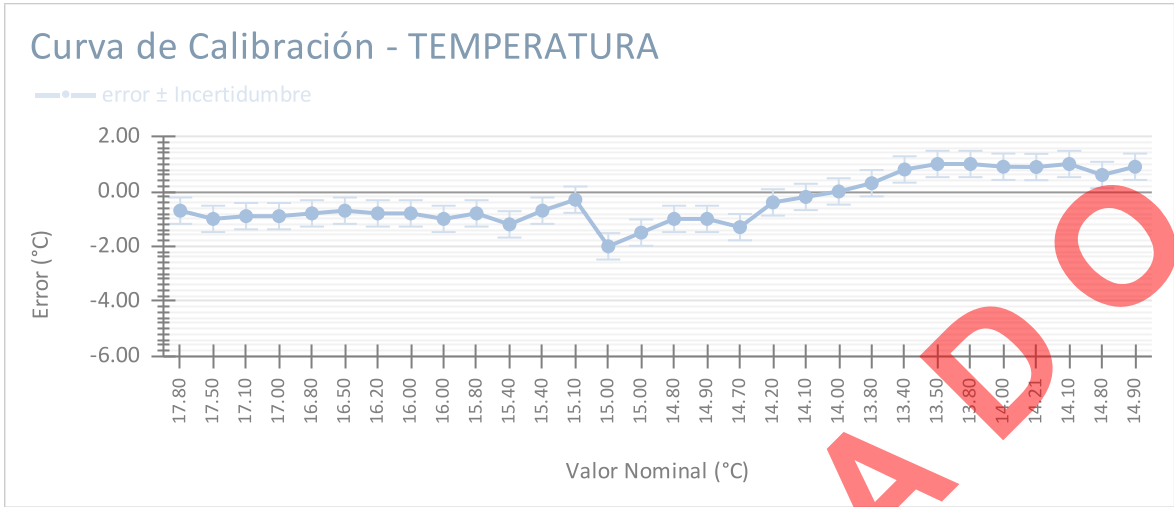

Certificado No.:

67152

Registrador de Temperatura y Humedad

Fecha de Calibración:

2026-03-14

Queclink

Tabla 2.0: Lecturas de la HUMEDAD RELATIVA en el área de trabajo (%HR)

Tiempo (hh:mm:ss)	Humedad Relativa Patrón (%HR)	Humedad Relativa Calibrando (%HR)	Error (%HR)
10:15:00 AM	68.10	66.20	-1.90
10:17:00 AM	68.10	66.10	-2.00
10:19:00 AM	68.40	65.80	-2.60
10:21:00 AM	68.10	65.40	-2.70
10:23:00 AM	67.50	65.20	-2.30
10:25:00 AM	67.10	65.00	-2.10
10:27:00 AM	67.40	64.20	-3.20
10:29:00 AM	67.80	64.80	-3.00
10:31:00 AM	68.10	64.70	-3.40
10:33:00 AM	68.20	64.90	-3.30
10:35:00 AM	68.50	64.00	-4.50
10:37:00 AM	68.90	64.00	-4.90
10:39:00 AM	69.00	63.50	-5.50
10:41:00 AM	69.40	63.70	-5.70
10:43:00 AM	69.10	63.80	-5.30
10:45:00 AM	69.20	63.20	-6.00
10:47:00 AM	68.40	63.00	-5.40
10:49:00 AM	68.50	63.00	-5.50
10:51:00 AM	68.20	62.80	-5.40
10:53:00 AM	68.00	62.90	-5.10
10:55:00 AM	67.80	62.70	-5.10
10:57:00 AM	67.50	63.00	-4.50
10:59:00 AM	67.30	63.10	-4.20
11:01:00 AM	67.00	63.50	-3.50
11:03:00 AM	66.80	63.70	-3.10
11:05:00 AM	66.50	63.90	-2.60
11:07:00 AM	66.40	64.00	-2.40
11:09:00 AM	66.20	64.50	-1.70
11:11:00 AM	66.10	64.80	-1.30
11:13:00 AM	66.00	64.90	-1.10
Promedio	67.79	64.14	
Desviación	0.95	1.01	
Max	69.40	66.20	
Min	66.00	62.70	

Certificado No.:

67152

Registrador de Temperatura y Humedad

Fecha de Calibración:

2026-03-14

QuecLink

NO VALIDO

NO APROBADO