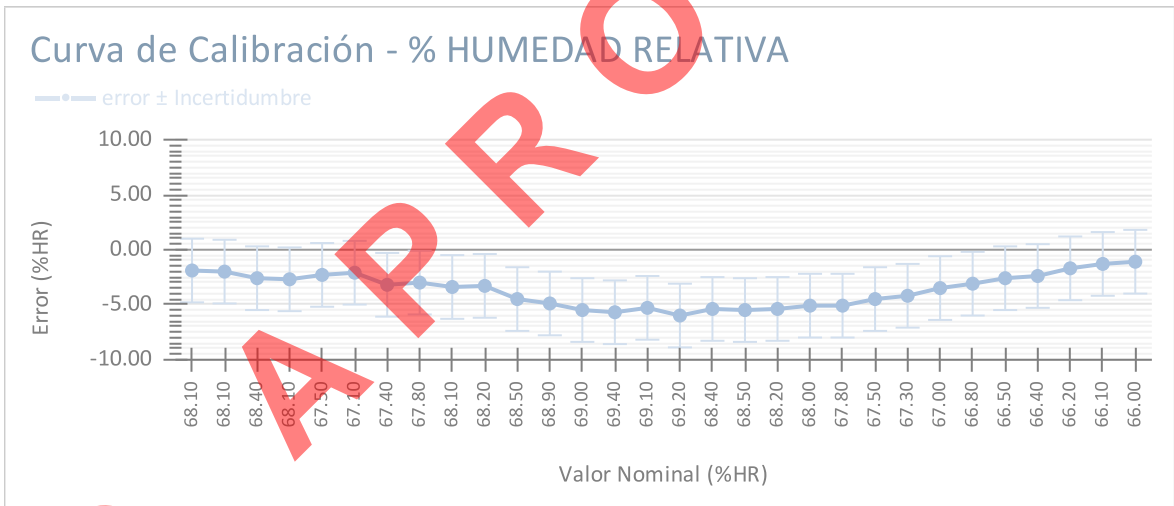

Certificado No.:

67152

Registrador de Temperatura y Humedad

Fecha de Calibración:

2026-03-14

Queclink

Tabla 2.0: Lecturas de la HUMEDAD RELATIVA en el área de trabajo (%HR)

Tiempo (hh:mm:ss)	Humedad Relativa Patrón (%HR)	Humedad Relativa Calibrando (%HR)	Error (%HR)
10:15:00 AM	68.10	66.20	-1.90
10:17:00 AM	68.10	66.10	-2.00
10:19:00 AM	68.40	65.80	-2.60
10:21:00 AM	68.10	65.40	-2.70
10:23:00 AM	67.50	65.20	-2.30
10:25:00 AM	67.10	65.00	-2.10
10:27:00 AM	67.40	64.20	-3.20
10:29:00 AM	67.80	64.80	-3.00
10:31:00 AM	68.10	64.70	-3.40
10:33:00 AM	68.20	64.90	-3.30
10:35:00 AM	68.50	64.00	-4.50
10:37:00 AM	68.90	64.00	-4.90
10:39:00 AM	69.00	63.50	-5.50
10:41:00 AM	69.40	63.70	-5.70
10:43:00 AM	69.10	63.80	-5.30
10:45:00 AM	69.20	63.20	-6.00
10:47:00 AM	68.40	63.00	-5.40
10:49:00 AM	68.50	63.00	-5.50
10:51:00 AM	68.20	62.80	-5.40
10:53:00 AM	68.00	62.90	-5.10
10:55:00 AM	67.80	62.70	-5.10
10:57:00 AM	67.50	63.00	-4.50
10:59:00 AM	67.30	63.10	-4.20
11:01:00 AM	67.00	63.50	-3.50
11:03:00 AM	66.80	63.70	-3.10
11:05:00 AM	66.50	63.90	-2.60
11:07:00 AM	66.40	64.00	-2.40
11:09:00 AM	66.20	64.50	-1.70
11:11:00 AM	66.10	64.80	-1.30
11:13:00 AM	66.00	64.90	-1.10
Promedio	67.79	64.14	
Desviación	0.95	1.01	
Max	69.40	66.20	
Min	66.00	62.70	

Certificado No.:

67152

Registrador de Temperatura y Humedad

Fecha de Calibración:

2026-03-14

QuecLink

NO VALIDO

NO APROBADO