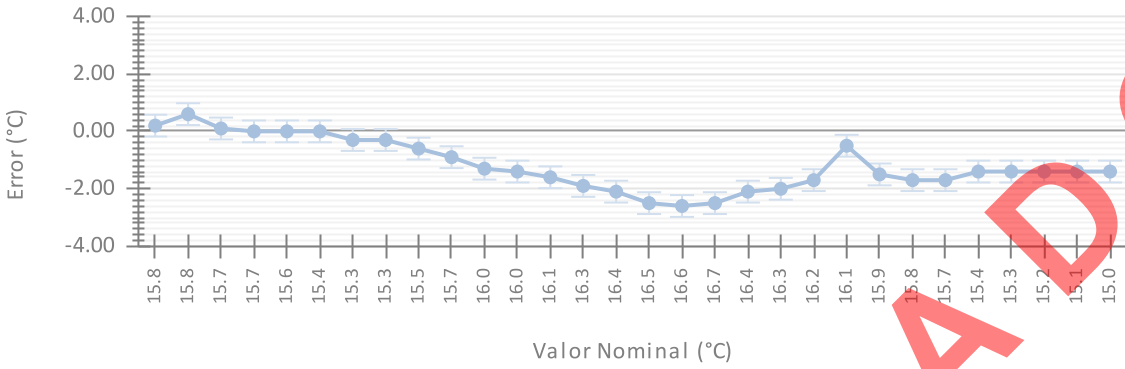

Certificado No.:

63333

Registrador de Temperatura y Humedad

Fecha de Calibración:

2025-11-15

\*\*\*\*\*

Tabla 2.0: Lecturas de la HUMEDAD RELATIVA en el área de trabajo (%HR)

Tiempo (hh:mm:ss)	Humedad Relativa Patrón (%HR)	Humedad Relativa Calibrando (%HR)	Error (%HR)
8:30:00 AM	60.4	60.8	0.40
8:31:00 AM	60.6	59.8	-0.80
8:32:00 AM	60.6	59.7	-0.90
8:33:00 AM	60.7	59.5	-1.20
8:34:00 AM	60.8	59.4	-1.40
8:35:00 AM	60.9	59.3	-1.60
8:36:00 AM	61.0	59.2	-1.80
8:37:00 AM	61.8	59.0	-2.80
8:38:00 AM	61.5	59.0	-2.50
8:39:00 AM	61.7	58.8	-2.90
8:40:00 AM	61.6	58.7	-2.90
8:41:00 AM	61.4	58.7	-2.70
8:42:00 AM	61.7	58.6	-3.10
8:43:00 AM	61.9	58.5	-3.40
8:44:00 AM	61.7	58.4	-3.30
8:45:00 AM	62.4	58.3	-4.10
8:46:00 AM	62.5	58.9	-3.60
8:47:00 AM	62.2	59.2	-3.00
8:48:00 AM	62.0	59.3	-2.70
8:49:00 AM	61.8	59.4	-2.40
8:50:00 AM	61.7	59.5	-2.20
8:51:00 AM	61.7	59.7	-2.00
8:52:00 AM	61.5	59.8	-1.70
8:53:00 AM	61.4	60.4	-1.00
8:54:00 AM	61.0	60.5	-0.50
8:55:00 AM	60.9	60.7	-0.20
8:56:00 AM	60.8	60.8	0.00
8:57:00 AM	60.5	61.2	0.70
8:58:00 AM	60.4	61.4	1.00
8:59:00 AM	60.3	61.7	1.40
<b>Promedio</b>	<b>61.31</b>	<b>59.61</b>	
<b>Desviación</b>	<b>0.627</b>	<b>0.933</b>	
<b>Max</b>	<b>62.50</b>	<b>61.40</b>	
<b>Min</b>	<b>60.30</b>	<b>58.30</b>	

### Curva de Calibración - TEMPERATURA

error ± Incertidumbre