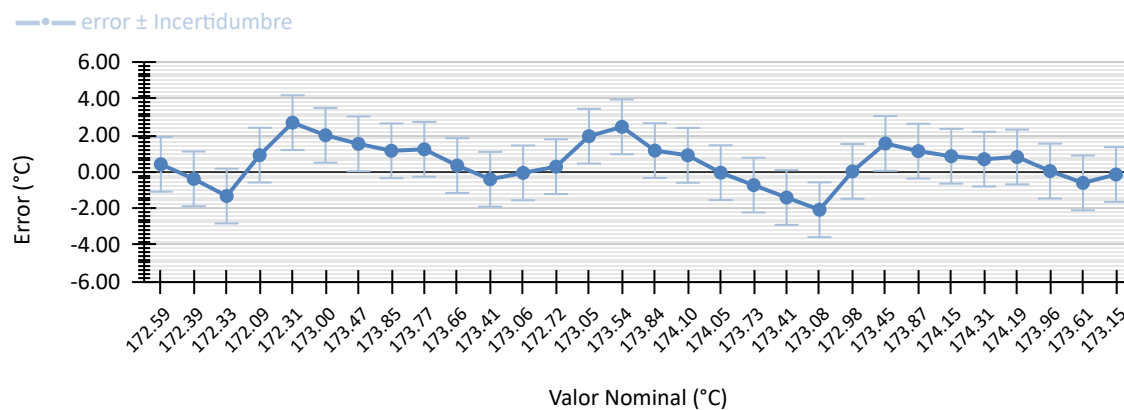

Certificado No.:

60677

Termocupla + Lector

Fecha de Calibración:

2025-08-28

POLIN

Tabla 2.0: Lecturas de la TEMPERATURA en el área de trabajo (200 °C)

Tiempo (hh:mm:ss)	Temperatura Patrón (°C)	Temperatura Calibrando (°C)	Error (°C)
1:51:00 PM	197.38	201	3.62
1:51:30 PM	197.89	201	3.11
1:52:00 PM	198.33	201	2.67
1:52:30 PM	198.50	201	2.50
1:53:00 PM	198.69	200	1.31
1:53:30 PM	198.55	199	0.45
1:54:00 PM	198.29	198	-0.29
1:54:30 PM	197.91	197	-0.91
1:55:00 PM	197.47	196	-1.47
1:55:30 PM	197.19	198	0.81
1:56:00 PM	197.47	200	2.53
1:56:30 PM	197.81	200	2.19
1:57:00 PM	198.03	200	1.97
1:57:30 PM	198.16	199	0.84
1:58:00 PM	198.14	198	-0.14
1:58:30 PM	198.04	197	-1.04
1:59:00 PM	197.74	196	-1.74
1:59:30 PM	197.61	198	0.39
2:00:00 PM	197.86	200	2.14
2:00:30 PM	198.39	200	1.61
2:01:00 PM	198.86	200	1.14
2:01:30 PM	199.03	200	0.97
2:02:00 PM	199.01	200	0.99
2:02:30 PM	198.90	198	-0.90
2:03:00 PM	198.72	196	-2.72
2:03:30 PM	198.37	198	-0.37
2:04:00 PM	198.27	200	1.73
2:04:30 PM	198.72	200	1.28
2:05:00 PM	199.08	201	1.92
2:05:30 PM	199.26	201	1.74
Promedio	198.26	199.1	
Desviación	0.557	1.613	
Max	199.26	201	
Min	197.19	196	

Certificado No.:

60677

Termocupla + Lector

Fecha de Calibración:

2025-08-28

POLIN

Curva de Calibración - TEMPERATURA 175 °C

Curva de Calibración - TEMPERATURA 200 °C