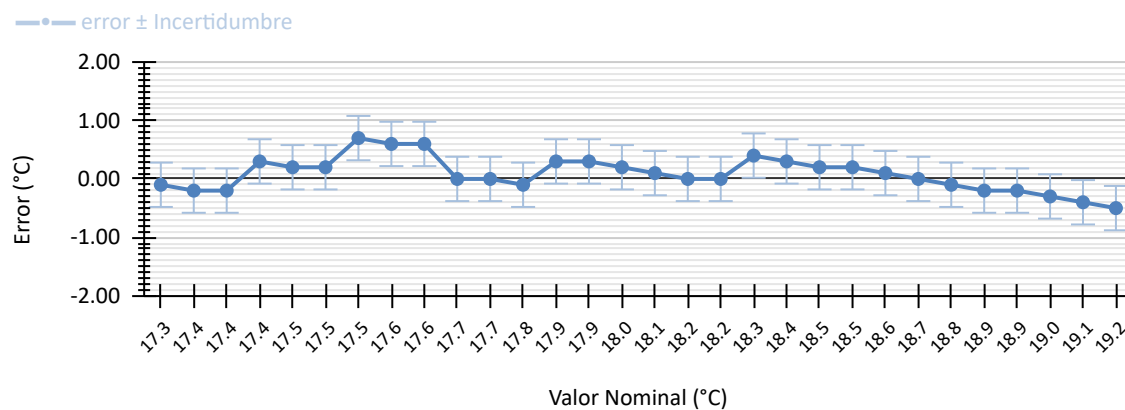

Certificado No.:

62495

Registrador de Temperatura y Humedad

Fecha de Calibración:

2025-10-18

Tabla 2.0: Lecturas de la HUMEDAD RELATIVA en el área de trabajo (%HR)

Tiempo (hh:mm:ss)	Humedad Relativa Patrón (%HR)	Humedad Relativa Calibrando (%HR)	Error (%HR)
9:10:00 AM	65.0	83.8	18.80
9:11:00 AM	65.0	83.8	18.80
9:12:00 AM	64.9	83.8	18.90
9:13:00 AM	64.9	83.4	18.45
9:14:00 AM	64.8	83.4	18.55
9:15:00 AM	64.8	83.4	18.55
9:16:00 AM	64.6	84.5	19.88
9:17:00 AM	64.5	84.5	19.98
9:18:00 AM	64.4	84.5	20.08
9:19:00 AM	64.2	83.4	19.15
9:20:00 AM	64.1	83.4	19.25
9:21:00 AM	64.0	83.4	19.35
9:22:00 AM	63.8	84.5	20.68
9:23:00 AM	63.7	84.5	20.78
9:24:00 AM	63.6	84.5	20.88
9:25:00 AM	63.4	84.5	21.08
9:26:00 AM	63.2	84.5	21.28
9:27:00 AM	63.1	84.5	21.38
9:28:00 AM	62.9	84.1	21.16
9:29:00 AM	62.7	84.1	21.36
9:30:00 AM	62.5	84.1	21.56
9:31:00 AM	62.4	84.1	21.66
9:32:00 AM	62.2	84.1	21.86
9:33:00 AM	62.0	84.1	22.06
9:34:00 AM	61.7	84.1	22.36
9:35:00 AM	61.5	84.1	22.56
9:36:00 AM	61.4	84.1	22.66
9:37:00 AM	61.1	84.1	22.96
9:38:00 AM	60.8	84.1	23.26
9:39:00 AM	60.6	84.1	23.46
Promedio	63.26	84.02	
Desviación	1.375	0.405	
Max	65.00	84.48	
Min	60.60	83.35	

Certificado No.:

62495

Registrador de Temperatura y Humedad

Fecha de Calibración:

2025-10-18

Curva de Calibración - TEMPERATURA

Curva de Calibración - % HUMEDAD RELATIVA